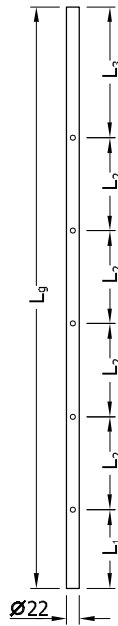

Staketen

Stakete T45

Edelstahlrohr V2A, geschliffen Korn 240
L: 900 mm, 4 Bohrungen

Art.Nr.	Länge L	Bohrungen
090-0104	900	4

Stakete T45

Edelstahlrohr V2A, geschliffen Korn 240
L: 1000 mm, 5 Bohrungen

Art.Nr.	Länge L	Bohrungen
090-0105	1000	5

14

Stakete T45

Edelstahlrohr V2A, geschliffen Korn 240
Länge und Anzahl der Bohrungen individuell

Art.Nr.	Länge Lg	Bohrungen
090-0106	700-1000	individuell