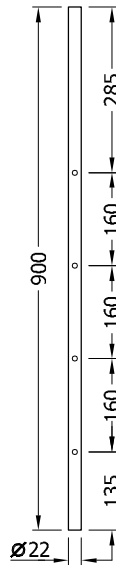

Staketen

Stakete T45

Edelstahlrohr V2A, geschliffen Korn 240
L: 900 mm, 4 Bohrungen

Art.Nr.	Länge L	Bohrungen
090-0104	900	4

Stakete T45

Edelstahlrohr V2A, geschliffen Korn 240
L: 1000 mm, 5 Bohrungen

Art.Nr.	Länge L	Bohrungen
090-0105	1000	5

14

Stakete T45

Edelstahlrohr V2A, geschliffen Korn 240
Länge und Anzahl der Bohrungen individuell

Art.Nr.	Länge Lg	Bohrungen
090-0106	700-1000	individuell