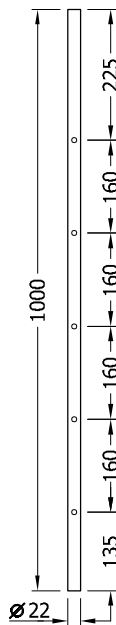

Staketen

Stakete T45

Edelstahlrohr V2A, geschliffen Korn 240
L: 900 mm, 4 Bohrungen

Art.Nr.	Länge L	Bohrungen
090-0104	900	4

Stakete T45

Edelstahlrohr V2A, geschliffen Korn 240
L: 1000 mm, 5 Bohrungen

Art.Nr.	Länge L	Bohrungen
090-0105	1000	5

14

Stakete T45

Edelstahlrohr V2A, geschliffen Korn 240
Länge und Anzahl der Bohrungen individuell

Art.Nr.	Länge Lg	Bohrungen
090-0106	700-1000	individuell