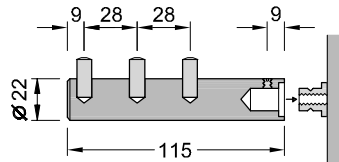

### Kleiderhaken JACK

Edelstahl geschliffen Korn 240

Art.-Nr. 100-0004