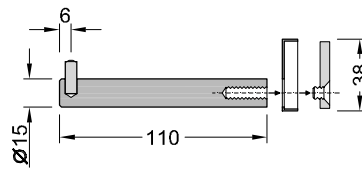

### Kleiderhaken JACK

Edelstahl geschliffen Korn 240

Art.-Nr. 100-0004