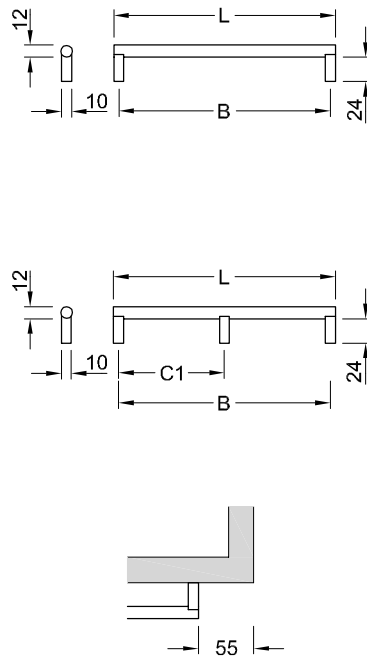

## Möbelgriff FERNANDO

Edelstahl geschliffen Korn 240  
Stangendurchmesser: 12 mm; Gewindemaß M4

Art.Nr.	Länge L	Bohr- abstand B	Bohr- abstand C1
<b>mit 2 Sockeln</b>			
040-0031	126	96	
040-0118	158	128	
040-0032	190	160	
040-0180	222	192	
040-0181	240	210	
040-0182	290	260	
040-0033	318	288	
040-0183	340	310	
040-0034	382	352	
040-0184	390	360	
040-0185	440	410	
040-0035	478	448	
040-0186	490	460	
040-0187	590	560	
040-0188	690	660	
<b>mit 3 Sockeln</b>			
040-0189	790	760	380
040-0190	890	860	430
040-0191	990	960	480
040-0038	1310	1280	640
040-0039	1758	1728	864

## Möbelgriff PEDRO

Edelstahl geschliffen Korn 240  
Stangendurchmesser: 12 mm; Gewindemaß M4

Art.Nr.	Länge L	Bohr- abstand B	Bohr- abstand C1
<b>mit 2 Sockeln</b>			
040-0200	136	96	
040-0201	168	128	
040-0202	200	160	
040-0203	232	192	
040-0204	250	210	
040-0205	300	260	
040-0206	328	288	
040-0207	350	310	
040-0208	392	352	
040-0209	400	360	
040-0210	450	410	
040-0211	488	448	
040-0212	500	460	
040-0213	600	560	
040-0214	700	660	
<b>mit 3 Sockeln</b>			
040-0215	800	760	380
040-0216	900	860	430
040-0217	1000	960	480
040-0218	1200	1160	580
040-0219	1400	1360	680
040-0220	1600	1560	780
040-0221	1800	1760	880
040-0222	2000	1960	980

## Möbelgriff DINO

Edelstahl geschliffen Korn 240  
Stangendurchmesser: 12 mm; Gewindemaß M4

Art.Nr.	Länge L	Bohr- abstand B	Bohr- abstand C1
<b>mit 2 Sockeln</b>			
040-0022	108	96	
040-0117	140	128	
040-0023	172	160	
040-0250	204	192	
040-0251	236	224	
040-0024	300	288	
040-0252	332	320	
040-0025	364	352	
040-0026	460	448	
040-0027	620	608	
<b>mit 3 Sockeln</b>			
040-0028	780	768	384
040-0029	1292	1280	640
040-0030	1740	1728	864

## Möbelgriff DA VINCI

Edelstahl V2A geschliffen Korn 240  
Stangendurchmesser: 10 mm; Gewindemaß M4

Art.Nr.	Länge L	Bohrabstand B
040-0040	106	96
040-0041	138	128
040-0042	170	160
040-0043	202	192
040-0044	234	224
040-0045	330	320
040-0046	426	416
040-0047	522	512