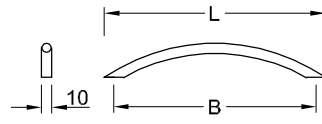

Möbelgriffe

Möbelgriff RAPHAELE

Edelstahl V2A geschliffen Korn 240
Stangendurchmesser: 10 mm; Gewindemaß M4

Art.Nr.	Länge L	Bohrabstand B
040-0048	111	96
040-0049	145	128
040-0050	183	160
040-0051	223	192

Polierte Oberfläche auf Anfrage.