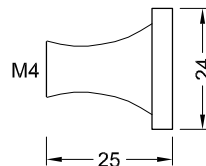

Möbelknopf LUKAS

Edelstahl geschliffen Korn 240

Gewindemaß M4

Art.Nr.	Durchmesser D	Höhe H
040-0062	24	25