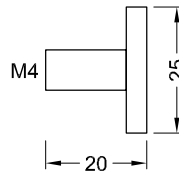

Möbelknopf TOM

Edelstahl geschliffen Korn 240

Gewindemaß M4

Art.Nr.	Durchmesser D	Höhe H
040-0066	25	20