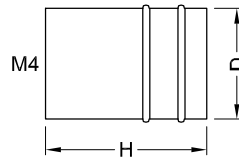

Möbelknöpfe

Möbelknopf DANİ

Edelstahl geschliffen Korn 240
mit O-Ring Einsatz schwarz

Gewindemaß M4

Art.Nr.	Durchmesser D	Höhe H
040-0067	13	22
040-0068	22	32