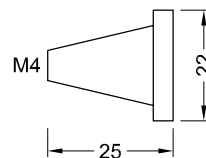

Möbelknopf FELIDEA

Edelstahl geschliffen Korn 240

Gewindemaß M4

Art.Nr.	Durchmesser D	Höhe H
040-0061	22	25

010