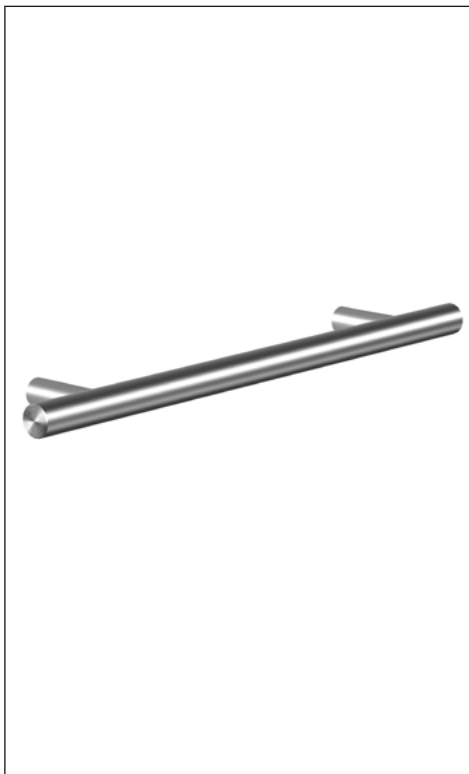

## Möbelgriff FERNANDO

Edelstahl geschliffen Korn 240  
Stangendurchmesser: 12 mm; Gewindemaß M4

Art.Nr.	Länge L	Bohr- abstand B	Bohr- abstand C1
<b>mit 2 Sockeln</b>			
040-0031	126	96	
040-0118	158	128	
040-0032	190	160	
040-0180	222	192	
040-0181	240	210	
040-0182	290	260	
040-0033	318	288	
040-0183	340	310	
040-0034	382	352	
040-0184	390	360	
040-0185	440	410	
040-0035	478	448	
040-0186	490	460	
040-0187	590	560	
040-0188	690	660	
<b>mit 3 Sockeln</b>			
040-0189	790	760	380
040-0190	890	860	430
040-0191	990	960	480
040-0038	1310	1280	640
040-0039	1758	1728	864

## Möbelgriff PEDRO

Edelstahl geschliffen Korn 240  
Stangendurchmesser: 12 mm; Gewindemaß M4

Art.Nr.	Länge L	Bohr- abstand B	Bohr- abstand C1
<b>mit 2 Sockeln</b>			
040-0200	136	96	
040-0201	168	128	
040-0202	200	160	
040-0203	232	192	
040-0204	250	210	
040-0205	300	260	
040-0206	328	288	
040-0207	350	310	
040-0208	392	352	
040-0209	400	360	
040-0210	450	410	
040-0211	488	448	
040-0212	500	460	
040-0213	600	560	
040-0214	700	660	
<b>mit 3 Sockeln</b>			
040-0215	800	760	380
040-0216	900	860	430
040-0217	1000	960	480
040-0218	1200	1160	580
040-0219	1400	1360	680
040-0220	1600	1560	780
040-0221	1800	1760	880
040-0222	2000	1960	980

## Möbelgriff DINO

Edelstahl geschliffen Korn 240  
Stangendurchmesser: 12 mm; Gewindemaß M4

Art.Nr.	Länge L	Bohr- abstand B	Bohr- abstand C1
<b>mit 2 Sockeln</b>			
040-0022	108	96	
040-0117	140	128	
040-0023	172	160	
040-0250	204	192	
040-0251	236	224	
040-0024	300	288	
040-0252	332	320	
040-0025	364	352	
040-0026	460	448	
040-0027	620	608	
<b>mit 3 Sockeln</b>			
040-0028	780	768	384
040-0029	1292	1280	640
040-0030	1740	1728	864