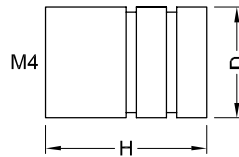

Möbelknopf EDUARD

Edelstahl geschliffen Korn 240

Gewindemaß M4

Art.Nr.	Durchmesser D	Höhe H
040-0063	13	22
040-0064	18	27
040-0065	22	32