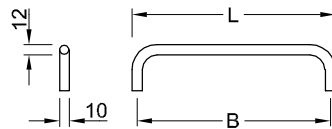

## Möbelgriff DA VINCI

Edelstahl V2A geschliffen Korn 240  
Stangendurchmesser: 10 mm; Gewindemaß M4

Art.Nr.	Länge L	Bohrabstand B
040-0040	106	96
040-0041	138	128
040-0042	170	160
040-0043	202	192
040-0044	234	224
040-0045	330	320
040-0046	426	416
040-0047	522	512