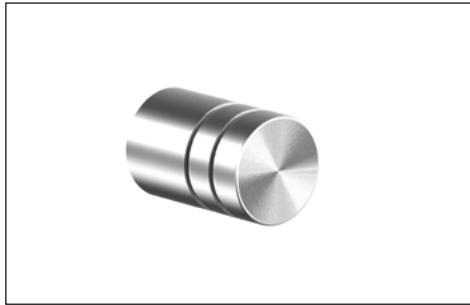

## Möbelgriff DA VINCI

Edelstahl V2A geschliffen Korn 240  
Stangendurchmesser: 10 mm; Gewindemaß M4

Art.Nr.	Länge L	Bohrabstand B
040-0040	106	96
040-0041	138	128
040-0042	170	160
040-0043	202	192
040-0044	234	224
040-0045	330	320
040-0046	426	416
040-0047	522	512

# Möbelknöpfe

## Möbelknopf DANİ

Edelstahl geschliffen Korn 240  
mit O-Ring Einsatz schwarz

Gewindemaß M4

Art.Nr.	Durchmesser D	Höhe H
040-0067	13	22
040-0068	22	32

## Möbelknopf EDUARD

Edelstahl geschliffen Korn 240

Gewindemaß M4

Art.Nr.	Durchmesser D	Höhe H
040-0063	13	22
040-0064	18	27
040-0065	22	32