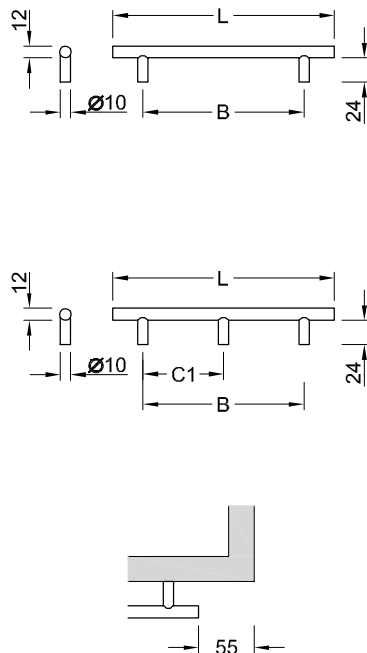

## Möbelgriff FERNANDO

Edelstahl geschliffen Korn 240  
Stangendurchmesser: 12 mm; Gewindemaß M4

Art.Nr.	Länge L	Bohr- abstand B	Bohr- abstand C1
<b>mit 2 Sockeln</b>			
040-0031	126	96	
040-0118	158	128	
040-0032	190	160	
040-0180	222	192	
040-0181	240	210	
040-0182	290	260	
040-0033	318	288	
040-0183	340	310	
040-0034	382	352	
040-0184	390	360	
040-0185	440	410	
040-0035	478	448	
040-0186	490	460	
040-0187	590	560	
040-0188	690	660	
<b>mit 3 Sockeln</b>			
040-0189	790	760	380
040-0190	890	860	430
040-0191	990	960	480
040-0038	1310	1280	640
040-0039	1758	1728	864

## Möbelgriff PEDRO

Edelstahl geschliffen Korn 240  
Stangendurchmesser: 12 mm; Gewindemaß M4

Art.Nr.	Länge L	Bohr- abstand B	Bohr- abstand C1
<b>mit 2 Sockeln</b>			
040-0200	136	96	
040-0201	168	128	
040-0202	200	160	
040-0203	232	192	
040-0204	250	210	
040-0205	300	260	
040-0206	328	288	
040-0207	350	310	
040-0208	392	352	
040-0209	400	360	
040-0210	450	410	
040-0211	488	448	
040-0212	500	460	
040-0213	600	560	
040-0214	700	660	
<b>mit 3 Sockeln</b>			
040-0215	800	760	380
040-0216	900	860	430
040-0217	1000	960	480
040-0218	1200	1160	580
040-0219	1400	1360	680
040-0220	1600	1560	780
040-0221	1800	1760	880
040-0222	2000	1960	980

## Möbelgriff DINO

Edelstahl geschliffen Korn 240  
Stangendurchmesser: 12 mm; Gewindemaß M4

Art.Nr.	Länge L	Bohr- abstand B	Bohr- abstand C1
<b>mit 2 Sockeln</b>			
040-0022	108	96	
040-0117	140	128	
040-0023	172	160	
040-0250	204	192	
040-0251	236	224	
040-0024	300	288	
040-0252	332	320	
040-0025	364	352	
040-0026	460	448	
040-0027	620	608	
<b>mit 3 Sockeln</b>			
040-0028	780	768	384
040-0029	1292	1280	640
040-0030	1740	1728	864

## Möbelgriff DA VINCI

Edelstahl V2A geschliffen Korn 240  
Stangendurchmesser: 10 mm; Gewindemaß M4

Art.Nr.	Länge L	Bohrabstand B
040-0040	106	96
040-0041	138	128
040-0042	170	160
040-0043	202	192
040-0044	234	224
040-0045	330	320
040-0046	426	416
040-0047	522	512