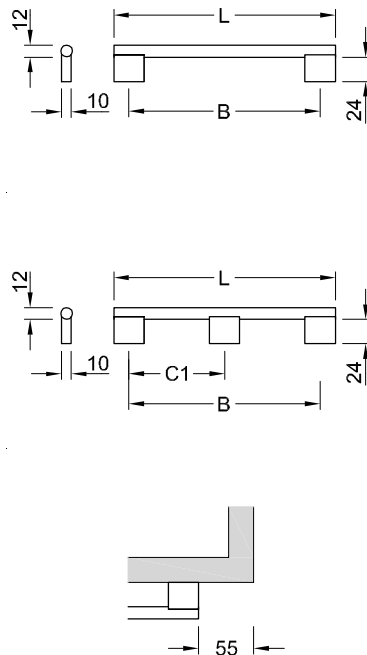

## Möbelgriff FERNANDO

Edelstahl geschliffen Korn 240  
Stangendurchmesser: 12 mm; Gewindemaß M4

Art.Nr.	Länge L	Bohr- abstand B	Bohr- abstand C1
<b>mit 2 Sockeln</b>			
040-0031	126	96	
040-0118	158	128	
040-0032	190	160	
040-0180	222	192	
040-0181	240	210	
040-0182	290	260	
040-0033	318	288	
040-0183	340	310	
040-0034	382	352	
040-0184	390	360	
040-0185	440	410	
040-0035	478	448	
040-0186	490	460	
040-0187	590	560	
040-0188	690	660	
<b>mit 3 Sockeln</b>			
040-0189	790	760	380
040-0190	890	860	430
040-0191	990	960	480
040-0038	1310	1280	640
040-0039	1758	1728	864

## Möbelgriff PEDRO

Edelstahl geschliffen Korn 240  
Stangendurchmesser: 12 mm; Gewindemaß M4

Art.Nr.	Länge L	Bohr- abstand B	Bohr- abstand C1
<b>mit 2 Sockeln</b>			
040-0200	136	96	
040-0201	168	128	
040-0202	200	160	
040-0203	232	192	
040-0204	250	210	
040-0205	300	260	
040-0206	328	288	
040-0207	350	310	
040-0208	392	352	
040-0209	400	360	
040-0210	450	410	
040-0211	488	448	
040-0212	500	460	
040-0213	600	560	
040-0214	700	660	
<b>mit 3 Sockeln</b>			
040-0215	800	760	380
040-0216	900	860	430
040-0217	1000	960	480
040-0218	1200	1160	580
040-0219	1400	1360	680
040-0220	1600	1560	780
040-0221	1800	1760	880
040-0222	2000	1960	980

## Möbelgriff DINO

Edelstahl geschliffen Korn 240  
Stangendurchmesser: 12 mm; Gewindemaß M4

Art.Nr.	Länge L	Bohr- abstand B	Bohr- abstand C1
<b>mit 2 Sockeln</b>			
040-0022	108	96	
040-0117	140	128	
040-0023	172	160	
040-0250	204	192	
040-0251	236	224	
040-0024	300	288	
040-0252	332	320	
040-0025	364	352	
040-0026	460	448	
040-0027	620	608	
<b>mit 3 Sockeln</b>			
040-0028	780	768	384
040-0029	1292	1280	640
040-0030	1740	1728	864