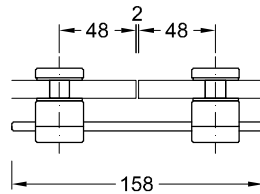

Multispann GAMMA

Multispann GAMMA

Edelstahl geschliffen Korn 240
D: 30 mm; gerades Element

Art.-Nr. GVT1-XX-180