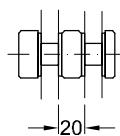

Multispann GAMMA

Edelstahl geschliffen Korn 240
D: 30 mm; Spannelement

Art.-Nr. GVT5-XX