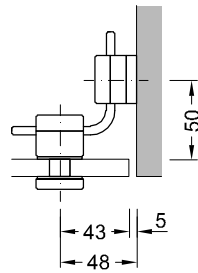

Multispann

Multispann Bestellhinweis

- Bei den aufgeführten Artikel handelt es sich um modifizierbare Standardware.
- Bitte verwenden Sie unsere angegebenen Bohrungsmaße. Diese beziehen sich auf die Innenseite der Glasscheiben und sind für den Abstand Inneneck-Bohrungsmitte in mm angeben.
- Geben Sie bei Bestellung die von Ihnen gewünschte Glasstärke an (XX).
- Bei Sonderwinkel oder Sonderstablänge geben Sie bitte den Winkel und/oder die gewünschte Stablänge an.
- Alle Winkelverbinder sind als Innenwinkel dargestellt.
- Bei Außenwinkel verwenden Sie bitte die Bezeichnung Außenwinkel.

Art.-Nr. GVT1-XX-180

Multispann GAMMA

Edelstahl geschliffen Korn 240
D: 30 mm; gebogenes Element

Art.-Nr. GVT2-XX-90
GVT2-XX-120
GVT2-XX-135
GVT2-XX-150

Multispann GAMMA

Edelstahl geschliffen Korn 240
D: 30 mm; zweiseitiger Winkelverbinder

Art.-Nr. GVT4-XX

Multispann GAMMA

Edelstahl geschliffen Korn 240
D: 30 mm; Spannelement

Art.-Nr. GVT5-XX

Multispann GAMMA

Edelstahl geschliffen Korn 240
D: 30 mm; Wandverbinder

Art.Nr.	Befestigungsart
GVT7-XX-90-1	Senkschraube
GVT7-XX-90-2	Metalldübel