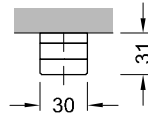

Multispann GAMMA

Multispann GAMMA

Edelstahl geschliffen Korn 240
D: 30 mm; Wandanschluss

Art.-Nr. GVT33-XX