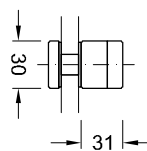

Multispann GAMMA

Edelstahl geschliffen Korn 240
D: 30 mm; Wandverbinder

Art.-Nr. GVT10-XX-180

Multispann GAMMA

Edelstahl geschliffen Korn 240
D: 30 mm; Wandverbinder

Art.Nr.	Befestigungsart
GVT12-XX-90-1	Senkschraube
GVT12-XX-90-2	Metalldübel