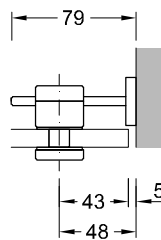

Art.-Nr. GVT4-XX

Multispann GAMMA

Edelstahl geschliffen Korn 240
D: 30 mm; Spannelement

Art.-Nr. GVT5-XX

Multispann GAMMA

Edelstahl geschliffen Korn 240
D: 30 mm; Wandverbinder

Art.Nr.	Befestigungsart
GVT7-XX-90-1	Senkschraube
GVT7-XX-90-2	Metalldübel