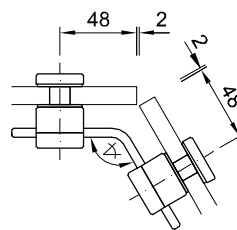

Multispann

Multispann Bestellhinweis

- Bei den aufgeführten Artikel handelt es sich um modifizierbare Standardware.
- Bitte verwenden Sie unsere angegebenen Bohrungsmaße. Diese beziehen sich auf die Innenseite der Glasscheiben und sind für den Abstand Inneneck-Bohrungsmitte in mm angeben.
- Geben Sie bei Bestellung die von Ihnen gewünschte Glasstärke an (XX).
- Bei Sonderwinkel oder Sonderstablänge geben Sie bitte den Winkel und/oder die gewünschte Stablänge an.
- Alle Winkelverbinder sind als Innenwinkel dargestellt.
- Bei Außenwinkel verwenden Sie bitte die Bezeichnung Außenwinkel.

Art.-Nr. GVT1-XX-180

Multispann GAMMA

Edelstahl geschliffen Korn 240
D: 30 mm; gebogenes Element

Art.-Nr. GVT2-XX-90
GVT2-XX-120
GVT2-XX-135
GVT2-XX-150

Multispann GAMMA

Edelstahl geschliffen Korn 240
D: 30 mm; zweiseitiger Winkelverbinder

Art.-Nr. GVT4-XX

Multispann GAMMA

Edelstahl geschliffen Korn 240
D: 30 mm; Spannelement

Art.-Nr. GVT5-XX

Multispann GAMMA

Edelstahl geschliffen Korn 240
D: 30 mm; Wandverbinder

Art.Nr.	Befestigungsart
GVT7-XX-90-1	Senkschraube
GVT7-XX-90-2	Metalldübel