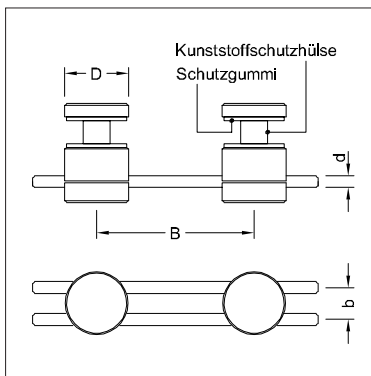

Multispann

Multispann Bestellhinweis

- Bei den aufgeführten Artikel handelt es sich um modifizierbare Standardware.
- Bitte verwenden Sie unsere angegebenen Bohrungsmaße. Diese beziehen sich auf die Innenseite der Glasscheiben und sind für den Abstand Inneneck-Bohrungsmitte in mm angeben.
- Geben Sie bei Bestellung die von Ihnen gewünschte Glasstärke an (XX).
- Bei Sonderwinkel oder Sonderstablänge geben Sie bitte den Winkel und/oder die gewünschte Stablänge an.
- Alle Winkelverbinder sind als Innenwinkel dargestellt.
- Bei Außenwinkel verwenden Sie bitte die Bezeichnung Außenwinkel.

06

Multispann Baselement ALPHA

Anwendung	D	d	B	b	Glasbohrung
Allgemein	38	7	124	19	18

Multispann Baselement GAMMA

Anwendung	D	d	B	b	Glasbohrung
Allgemein	30	6	98	17	13

Multispann Baselement BETA

Anwendung	D	d	B	b	Glasbohrung
Allgemein	22	4	60	11	13