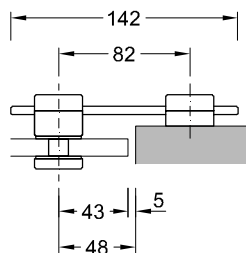

Multispann

Multispann Bestellhinweis

- Bei den aufgeführten Artikel handelt es sich um modifizierbare Standardware.
- Bitte verwenden Sie unsere angegebenen Bohrungsmaße. Diese beziehen sich auf die Innenseite der Glasscheiben und sind für den Abstand Inneneck-Bohrungsmitte in mm angeben.
- Geben Sie bei Bestellung die von Ihnen gewünschte Glasstärke an (XX).
- Bei Sonderwinkel oder Sonderstablänge geben Sie bitte den Winkel und/oder die gewünschte Stablänge an.
- Alle Winkelverbinder sind als Innenwinkel dargestellt.
- Bei Außenwinkel verwenden Sie bitte die Bezeichnung Außenwinkel.

Art.-Nr. GVT4-XX

Multispann GAMMA

Edelstahl geschliffen Korn 240
D: 30 mm; Spannelement

Art.-Nr. GVT5-XX

Multispann GAMMA

Edelstahl geschliffen Korn 240
D: 30 mm; Wandverbinder

Art.Nr.	Befestigungsart
GVT7-XX-90-1	Senkschraube
GVT7-XX-90-2	Metalldübel

Multispann GAMMA

Edelstahl geschliffen Korn 240
D: 30 mm; Wandverbinder

Art.-Nr. GVT10-XX-180

Multispann GAMMA

Edelstahl geschliffen Korn 240
D: 30 mm; Wandverbinder

Art.Nr.	Befestigungsart
GVT12-XX-90-1	Senkschraube
GVT12-XX-90-2	Metalldübel