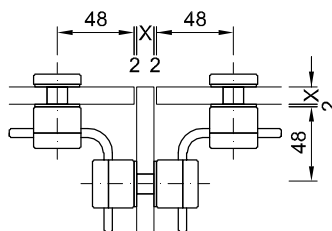

Multispann

Multispann Bestellhinweis

- Bei den aufgeführten Artikel handelt es sich um modifizierbare Standardware.
- Bitte verwenden Sie unsere angegebenen Bohrungsmaße. Diese beziehen sich auf die Innenseite der Glasscheiben und sind für den Abstand Inneneck-Bohrungsmitte in mm angeben.
- Geben Sie bei Bestellung die von Ihnen gewünschte Glasstärke an (XX).
- Bei Sonderwinkel oder Sonderstablänge geben Sie bitte den Winkel und/oder die gewünschte Stablänge an.
- Alle Winkelverbinder sind als Innenwinkel dargestellt.
- Bei Außenwinkel verwenden Sie bitte die Bezeichnung Außenwinkel.

Art.-Nr. GVT1-XX-180

Multispann GAMMA

Edelstahl geschliffen Korn 240
D: 30 mm; gebogenes Element

Art.-Nr. GVT2-XX-90
GVT2-XX-120
GVT2-XX-135
GVT2-XX-150

Multispann GAMMA

Edelstahl geschliffen Korn 240
D: 30 mm; zweiseitiger Winkelverbinder

Art.-Nr. GVT4-XX

Multispann GAMMA

Edelstahl geschliffen Korn 240
D: 30 mm; Spannelement

Art.-Nr. GVT5-XX

Multispann GAMMA

Edelstahl geschliffen Korn 240
D: 30 mm; Wandverbinder

Art.Nr.	Befestigungsart
GVT7-XX-90-1	Senkschraube
GVT7-XX-90-2	Metalldübel