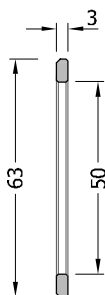

**Griffmuschel RITA 03**

Edelstahl geschliffen Korn 240  
für Glasbohrung 45 mm  
zur UV-Verklebung

**Art.-Nr.** 040-0150

**Griffmuschel RITA 04**

Edelstahl geschliffen Korn 240  
für Glasbohrung 50 mm  
zur UV-Verklebung

**Art.-Nr.** 040-0160

**Griffmuschel RITA 05**

Edelstahl geschliffen Korn 240  
zur UV-Verklebung

**Art.-Nr.** 040-0175