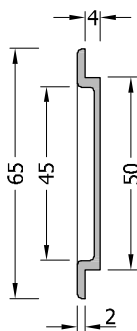

**Griffmuschel RITA 03**

Edelstahl geschliffen Korn 240  
für Glasbohrung 45 mm  
zur UV-Verklebung

**Art.-Nr.** 040-0150

**Griffmuschel RITA 04**

Edelstahl geschliffen Korn 240  
für Glasbohrung 50 mm  
zur UV-Verklebung

**Art.-Nr.** 040-0160

**Griffmuschel RITA 05**

Edelstahl geschliffen Korn 240  
zur UV-Verklebung

**Art.-Nr.** 040-0175