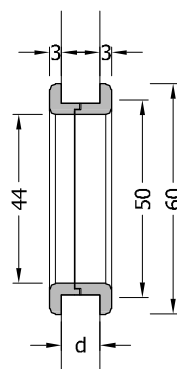

Griffmuscheln

04

Griffmuschelpair RITA

Edelstahl geschliffen Korn 240
für Glasbohrung D: 18 mm
inkl. 2 Gummischeiben und Schutzhülse

Art.Nr.	Glasstärke
040-0130	8 – 10 mm

Griffmuschel RITA

Edelstahl geschliffen Korn 240
zur UV-Verklebung
Art.-Nr. 040-0069

Griffmuschelpair RITA 02

Edelstahl geschliffen Korn 240
für Glasbohrung 50 mm
zur Verklebung

Art.Nr.	Glasstärke d
040-0140	8
040-0141	10
040-0142	12