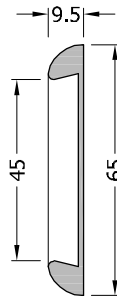

Griffmuscheln

04

Griffmuschelpair RITA

Edelstahl geschliffen Korn 240
für Glasbohrung D: 18 mm
inkl. 2 Gummischeiben und Schutzhülse

Art.Nr.	Glasstärke
040-0130	8 – 10 mm

Griffmuschel RITA

Edelstahl geschliffen Korn 240
zur UV-Verklebung
Art.-Nr. 040-0069

Griffmuschelpair RITA 02

Edelstahl geschliffen Korn 240
für Glasbohrung 50 mm
zur Verklebung

Art.Nr.	Glasstärke d
040-0140	8
040-0141	10
040-0142	12