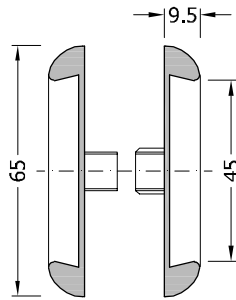

Griffmuscheln

04

Griffmuschelpair RITA

Edelstahl geschliffen Korn 240
für Glasbohrung D: 18 mm
inkl. 2 Gummischeiben und Schutzhülse

Art.Nr.	Glasstärke
040-0130	8 – 10 mm

Griffmuschel RITA

Edelstahl geschliffen Korn 240
zur UV-Verklebung
Art.-Nr. 040-0069

Griffmuschelpair RITA 02

Edelstahl geschliffen Korn 240
für Glasbohrung 50 mm
zur Verklebung

Art.Nr.	Glasstärke d
040-0140	8
040-0141	10
040-0142	12